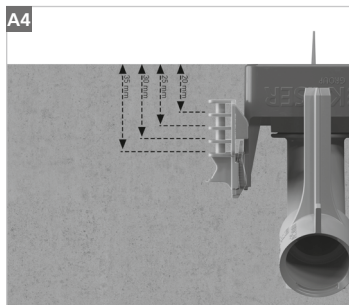

Wandmontage / Wall installation / Montage mural / Muurmontage / Montaggio a parete

- (DE)** **Montage nur durch in der Elektrotechnik ausgebildete Installateure! Liegen keine entsprechenden Fachkenntnisse vor, so kann es zu einer unsachgemäßen Montage kommen, die die Sicherheit des Produktnutzers gefährdet.**
- (EN)** Installation should be performed only by trained electricians! If no suitable professional staff are available installation may be performed incorrectly, putting the safety of users at risk.
- (FR)** Seuls des installateurs ayant suivi une formation d'électrotechnicien sont autorisés à effectuer le montage! Si le montage est effectué par un collaborateur ne disposant pas des connaissances spécifiques, l'installation risque d'être non conforme et d'entraîner des risques pour la sécurité de l'utilisateur.
- (NL)** De montage dient uitsluitend door installateurs met voldoende elektrotechnische kennis te worden uitgevoerd. Onvoldoende vakkundigheid kan tot onjuiste montage leiden die de veiligheid van de gebruikers in gevaar kan brengen.
- (IT)** Montaggio esclusivamente da parte di specialisti qualificati. Nel caso che il montaggio sia effettuato da un collaboratore senza formazione adeguata, l'installazione può essere difettosa e causare danni all'utente.

**KAISER**  
GROUP

**Wand- und Deckenkrümmter 30° / Wall and ceiling transition 30° / Coude 30° pour parois et plafonds / Wand- en plafondbochten 30° / Curvatura a 30° per pareti e soffitti**