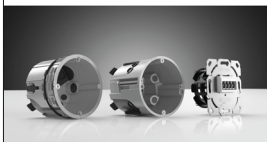

KAISER Installationskatalog

Dosen, Gehäuse und Systeme

2022/2023

Die Basis der guten Installation

KAISER

Elektro-Installation in Ortbeton und Werksfertigung.

Dosen, Gehäuse und Systeme.