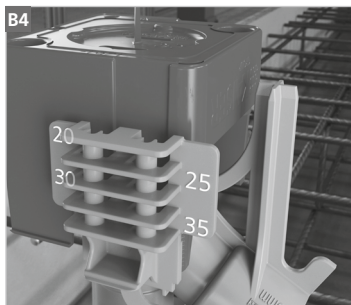

Wandmontage / Wall installation / Montage mural / Muurmontage / Montaggio a parete

- (DE)** **Montage nur durch in der Elektrotechnik ausgebildete Installateure! Liegen keine entsprechenden Fachkenntnisse vor, so kann es zu einer unsachgemäßen Montage kommen, die die Sicherheit des Produktnutzers gefährdet.**
- (EN)** Installation should be performed only by trained electricians! If no suitable professional staff are available installation may be performed incorrectly, putting the safety of users at risk.
- (FR)** Seuls des installateurs ayant suivi une formation d'électrotechnicien sont autorisés à effectuer le montage! Si le montage est effectué par un collaborateur ne disposant pas des connaissances spécifiques, l'installation risque d'être non conforme et d'entraîner des risques pour la sécurité de l'utilisateur.
- (NL)** De montage dient uitsluitend door installateurs met voldoende elektrotechnische kennis te worden uitgevoerd. Onvoldoende vakkundigheid kan tot onjuiste montage leiden die de veiligheid van de gebruikers in gevaar kan brengen.
- (IT)** Montaggio esclusivamente da parte di specialisti qualificati. Nel caso che il montaggio sia effettuato da un collaboratore senza formazione adeguata, l'installazione può essere difettosa e causare danni all'utente.

**KAISER**  
GROUP

**Wand- und Deckenkrümmter 30° / Wall and ceiling transition 30° / Coude 30° pour parois et plafonds / Wand- en plafondbochten 30° / Curvatura a 30° per pareti e soffitti**