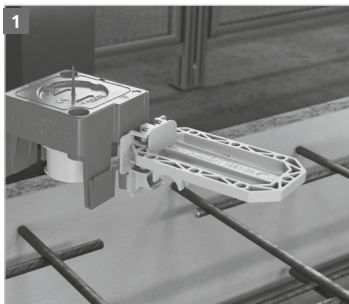

Wandmontage / Wall installation / Montage mural / Muurmontage / Montaggio a parete

- (DE)** **Montage nur durch in der Elektrotechnik ausgebildete Installateure! Liegen keine entsprechenden Fachkenntnisse vor, so kann es zu einer unsachgemäßen Montage kommen, die die Sicherheit des Produktnutzers gefährdet.**
- (EN)** Installation should be performed only by trained electricians! If no suitable professional staff are available installation may be performed incorrectly, putting the safety of users at risk.
- (FR)** Seuls des installateurs ayant suivi une formation d'électrotechnicien sont autorisés à effectuer le montage! Si le montage est effectué par un collaborateur ne disposant pas des connaissances spécifiques, l'installation risque d'être non conforme et d'entraîner des risques pour la sécurité de l'utilisateur.
- (NL)** De montage dient uitsluitend door installateurs met voldoende elektrotechnische kennis te worden uitgevoerd. Onvoldoende vakkundigheid kan tot onjuiste montage leiden die de veiligheid van de gebruikers in gevaar kan brengen.
- (IT)** Montaggio esclusivamente da parte di specialisti qualificati. Nel caso che il montaggio sia effettuato da un collaboratore senza formazione adeguata, l'installazione può essere difettosa e causare danni all'utente.

**KAISER**  
GROUP

**Wand- und Deckenkrümmter 30° / Wall and ceiling transition 30° / Coude 30° pour parois et plafonds / Wand- en plafondbochten 30° / Curvatura a 30° per pareti e soffitti**