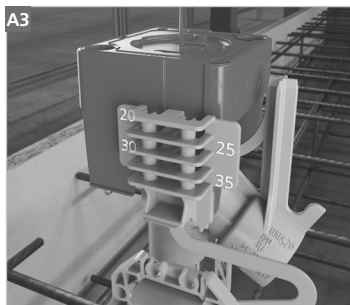

Wandmontage / Wall installation / Montage mural / Muurmontage / Montaggio a parete

- (DE)** **Montage nur durch in der Elektrotechnik ausgebildete Installateure! Liegen keine entsprechenden Fachkenntnisse vor, so kann es zu einer unsachgemäßen Montage kommen, die die Sicherheit des Produktnutzers gefährdet.**
- (EN)** Installation should be performed only by trained electricians! If no suitable professional staff are available installation may be performed incorrectly, putting the safety of users at risk.
- (FR)** Seuls des installateurs ayant suivi une formation d'électrotechnicien sont autorisés à effectuer le montage! Si le montage est effectué par un collaborateur ne disposant pas des connaissances spécifiques, l'installation risque d'être non conforme et d'entraîner des risques pour la sécurité de l'utilisateur.
- (NL)** De montage dient uitsluitend door installateurs met voldoende elektrotechnische kennis te worden uitgevoerd. Onvoldoende vakkundigheid kan tot onjuiste montage leiden die de veiligheid van de gebruikers in gevaar kan brengen.
- (IT)** Montaggio esclusivamente da parte di specialisti qualificati. Nel caso che il montaggio sia effettuato da un collaboratore senza formazione adeguata, l'installazione può essere difettosa e causare danni all'utente.

**KAISER**  
GROUP

**Wand- und Deckenkrümmter 30° / Wall and ceiling transition 30° / Coude 30° pour parois et plafonds / Wand- en plafondbochten 30° / Curvatura a 30° per pareti e soffitti**