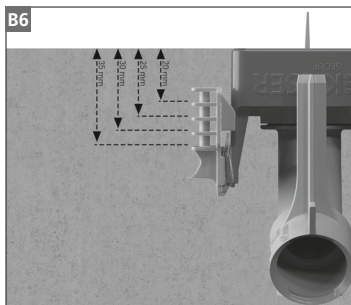

Wandmontage / Wall installation / Montage mural / Muurmontage / Montaggio a parete

- (DE)** **Montage nur durch in der Elektrotechnik ausgebildete Installateure! Liegen keine entsprechenden Fachkenntnisse vor, so kann es zu einer unsachgemäßen Montage kommen, die die Sicherheit des Produktnutzers gefährdet.**
- (EN)** Installation should be performed only by trained electricians! If no suitable professional staff are available installation may be performed incorrectly, putting the safety of users at risk.
- (FR)** Seuls des installateurs ayant suivi une formation d'électrotechnicien sont autorisés à effectuer le montage! Si le montage est effectué par un collaborateur ne disposant pas des connaissances spécifiques, l'installation risque d'être non conforme et d'entraîner des risques pour la sécurité de l'utilisateur.
- (NL)** De montage dient uitsluitend door installateurs met voldoende elektrotechnische kennis te worden uitgevoerd. Onvoldoende vakkundigheid kan tot onjuiste montage leiden die de veiligheid van de gebruikers in gevaar kan brengen.
- (IT)** Montaggio esclusivamente da parte di specialisti qualificati. Nel caso che il montaggio sia effettuato da un collaboratore senza formazione adeguata, l'installazione può essere difettosa e causare danni all'utente.

**KAISER**  
GROUP

**Wand- und Deckenkrümmter 30° / Wall and ceiling transition 30° / Coude 30° pour parois et plafonds / Wand- en plafondbochten 30° / Curvatura a 30° per pareti e soffitti**