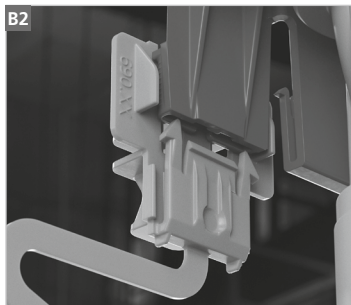

Wandmontage / Wall installation / Montage mural / Muurmontage / Montaggio a parete

- (DE)** **Montage nur durch in der Elektrotechnik ausgebildete Installateure! Liegen keine entsprechenden Fachkenntnisse vor, so kann es zu einer unsachgemäßen Montage kommen, die die Sicherheit des Produktnutzers gefährdet.**
- (EN)** Installation should be performed only by trained electricians! If no suitable professional staff are available installation may be performed incorrectly, putting the safety of users at risk.
- (FR)** Seuls des installateurs ayant suivi une formation d'électrotechnicien sont autorisés à effectuer le montage! Si le montage est effectué par un collaborateur ne disposant pas des connaissances spécifiques, l'installation risque d'être non conforme et d'entraîner des risques pour la sécurité de l'utilisateur.
- (NL)** De montage dient uitsluitend door installateurs met voldoende elektrotechnische kennis te worden uitgevoerd. Onvoldoende vakkundigheid kan tot onjuiste montage leiden die de veiligheid van de gebruikers in gevaar kan brengen.
- (IT)** Montaggio esclusivamente da parte di specialisti qualificati. Nel caso che il montaggio sia effettuato da un collaboratore senza formazione adeguata, l'installazione può essere difettosa e causare danni all'utente.

**KAISER**  
GROUP

**Wand- und Deckenkrümmter 30° / Wall and ceiling transition 30° / Coude 30° pour parois et plafonds / Wand- en plafondbochten 30° / Curvatura a 30° per pareti e soffitti**