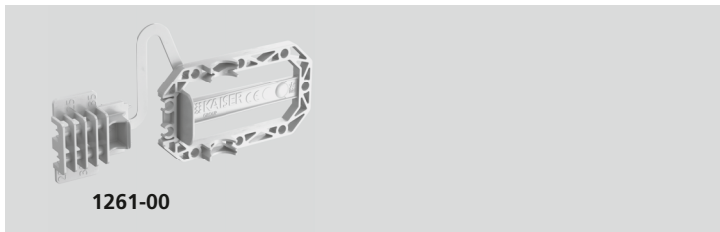

Prefix® Universal-Auflager

Prefix® upside mounting adapter / Prefix® Element universel de soutien /

Prefix® Universele ondersteuning / Prefix® Elemento universale di sostegno

Montageanleitung / Assembly instructions / Instructions de montage / Montage instructies / Istruzioni per il montaggio

Wandmontage / Wall installation / Montage mural / Muurmontage / Montaggio a parete

- **(DE)** **Montage nur durch in der Elektrotechnik ausgebildete Installateure! Liegen keine entsprechenden Fachkenntnisse vor, so kann es zu einer unsachgemäßen Montage kommen, die die Sicherheit des Produktnutzers gefährdet.**
- **(EN)** Installation should be performed only by trained electricians! If no suitable professional staff are available installation may be performed incorrectly, putting the safety of users at risk.
- **(FR)** Seuls des installateurs ayant suivi une formation d'électrotechnicien sont autorisés à effectuer le montage! Si le montage est effectué par un collaborateur ne disposant pas des connaissances spécifiques, l'installation risque d'être non conforme et d'entraîner des risques pour la sécurité de l'utilisateur.
- **(NL)** De montage dient uitsluitend door installateurs met voldoende elektrotechnische kennis te worden uitgevoerd. Onvoldoende vakkundigheid kan tot onjuiste montage leiden die de veiligheid van de gebruikers in gevaar kan brengen.
- **(IT)** Montaggio esclusivamente da parte di specialisti qualificati. Nel caso che il montaggio sia effettuato da un collaboratore senza formazione adeguata, l'installazione può essere difettosa e causare danni all'utente.

KAISER GmbH & Co. KG

Ramsloh 4 · 58579 Schalksmühle

DEUTSCHLAND

Tel. +49 (0)23 55/809-61 · Fax +49 (0)23 55/809-21

www.kaiser-elektro.de · info@kaiser-elektro.de

KAISER
GROUP